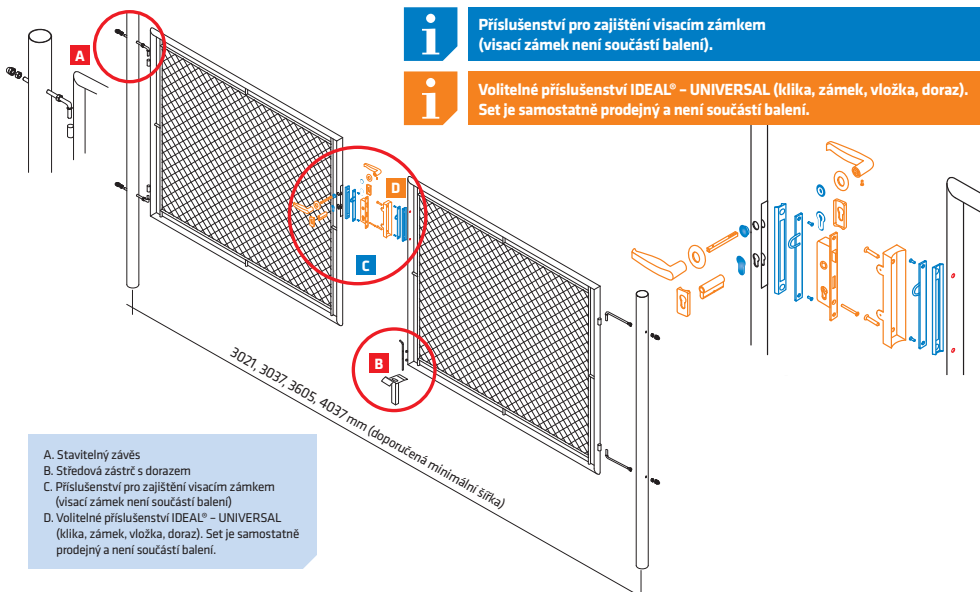

Příslušenství pro zajištění visacím zámkem
(visací zámek není součástí balení).

Volitelné příslušenství IDEAL® – UNIVERSAL (klika, zámek, vložka, doraz).
Set je samostatně prodejný a není součástí balení.