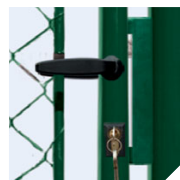

VÝROBA BRAN A BRANEK
IDEAL®
V ATYPICKÝCH ROZMĚRECH
NA OBJEDNÁVKU