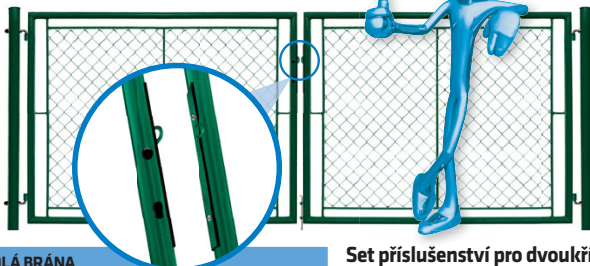

Dvoukřídlá brána - IDEAL® II. s kovovými oky pro visací zámek

- úprava Zn + PVC (zelená RAL 6005)
- rám z kulatých profilů (uzavřený)
- výplň čtyřhranné pletivo
- velikost ok 55 x 55 mm
- Ø drátu 2,50 mm
- součástí brány jsou 2 sloupky včetně stavitelných kloubových závěsů
- zamykání brány visacím zámkem **(není součástí dodávky)** v kovových okách

DVOUKŘÍDLÁ BRÁNA						
šířka * × výška brány (mm)	výška sloupků / průměr (mm)	šířka * × výška brány (mm)	výška sloupků / průměr (mm)	šířka * × výška brány (mm)	výška sloupků / průměr (mm)	Zn + PVC
3021 × 950	1600 / 60	3605 × 950	1600 / 60	4037 × 950	1600 / 76	✓
3021 × 1200	1850 / 60	3605 × 1200	1850 / 60	4037 × 1200	1850 / 76	✓
3037 × 1450	2100 / 76	3605 × 1450	2100 / 76	4037 × 1450	2100 / 76	✓
3037 × 1550	2200 / 76	3605 × 1550	2200 / 76	4037 × 1550	2200 / 76	✓
3037 × 1750	2400 / 76	3605 × 1750	2400 / 76	4037 × 1750	2400 / 76	✓
3037 × 1950	2600 / 76	3605 × 1950	2600 / 76	4037 × 1950	2600 / 76	✓

* šířka na střed sloupků

Set příslušenství pro dvoukřídlou bránu IDEAL® - UNIVERSAL